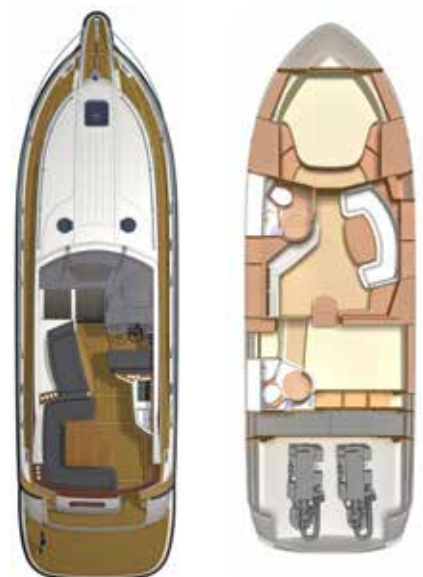

NORD WEST 430 SPORTSTOP

FÖRMEDLINGSUPPDRAG • SE-NWY43005J011

3.095.000 DKK INK MOMS EU

VISNING DANMARK

2 X VOLVO PENTA IPS 600 (435 HK)

TOPPFART, CA 35 KN

LÄNGD 13,5 M x BREDD 3,9 M

2 KABINER • 6 BÄDDAR • 2 WC