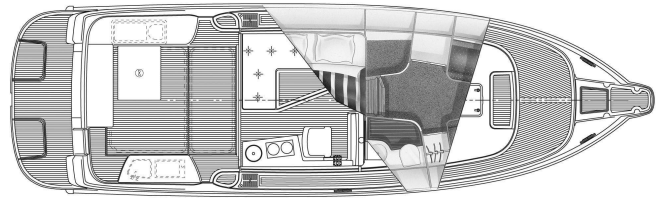

Princess Yachts West Sweden
+46 (0) 304 390 90
princessyachts.se

Princess Yachts Norway
+47 66 76 08 70
princessyachts.no

Princess Yachts Denmark
+45 70 26 84 84
princessyachts.dk