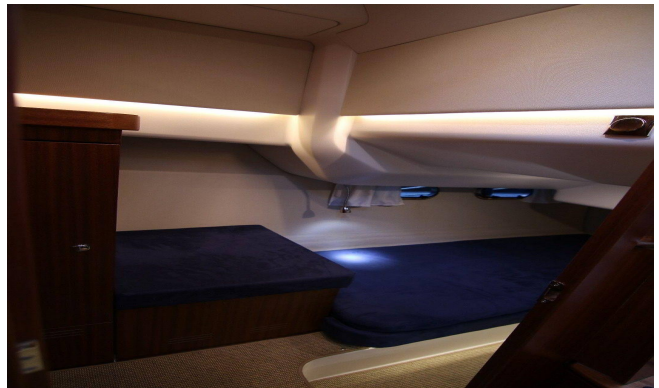

Princess Yachts West Sweden
+46 (0) 304 390 90
princessyachts.se

Princess Yachts Norway
+47 66 76 08 70
princessyachts.no

Princess Yachts Denmark
+45 70 26 84 84
princessyachts.dk