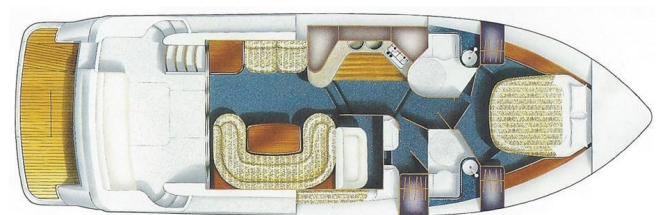

Princess Yachts West Sweden
+46 (0) 304 390 90
princessyachts.se

Princess Yachts Norway
+47 66 76 08 70
princessyachts.no

Princess Yachts Denmark
+45 70 26 84 84
princessyachts.dk