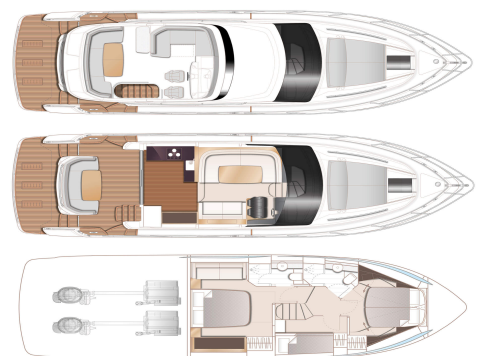

2021

PRINCESS F50

I LAGER • F50134

VISNING GREVE, DENMARK

2X VOLVO PENTA IPS 800 (2X 600HP) - H
TOPPFART, CA 35KN
LÄNGD 15.55 M X BREDD 4.34 M
3 KABINER • 2 WC

SOLD

Princess Yachts West Sweden
+46 (0) 304 390 90
princessyachts.se

DIMENSIONER

| | |
|------------|-----------|
| Längd | 15.55 m |
| Bredd | 4.34 m |
| Djup, ca | 1.25 m |
| Weight, ca | 19200 kg |
| Bränsle | 2x 1850 L |
| Vatten | 460 L |
| Septik | 1x150 L |

ÖVRIGT