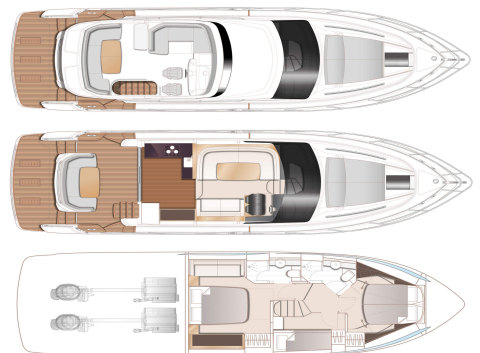

2021

PRINCESS F50

I LAGER • F50134

VISNING GREVE, DENMARK

2X VOLVO PENTA IPS 800 (2X 600HP) - H
TOPPFART, CA 35KN
LÄNGD 15.55 M X BREDD 4.34 M
3 KABINER • 2 WC

SOLD

Princess Yachts West Sweden
+46 (0) 304 390 90
princessyachts.se

DIMENSIONER

Längd	15.55 m
Bredd	4.34 m
Djup, ca	1.25 m
Weight, ca	19200 kg
Bränsle	2x 1850 L
Vatten	460 L
Septik	1x150 L

ÖVRIGT

Tillverkare	Princess Yachts Limited
Designer	Olesinski
Båtkategori	Power
Skrovtyp	Planing
Material	Fibreglass
Elsystem	24 V
Kabiner	3
WC	2