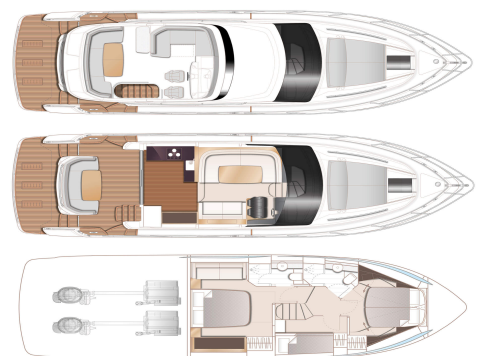

2022

PRINCESS F50

I LAGER • F50159

VISNING VINDÖN, SWEDEN

2X VOLVO PENTA IPS 800 (2X 600HP) - H
TOPPFART, CA 32KN
LÄNGD 15.55 M X BREDD 4.34 M
3 KABINER • 2 WC

SOLD

Princess Yachts West Sweden
+46 (0) 304 390 90
princessyachts.se

DIMENSIONER

Längd	15.55 m
Bredd	4.34 m
Djup, ca	1.25 m
Weight, ca	19200 kg
Bränsle	2x 1850 L
Vatten	460 L
Septik	1x150 L

ÖVRIGT

Tillverkare	Princess Yachts Limited
Designer	Olesinski
Båtkategori	Power
Skrovtyp	Planing
Material	Fibreglass
Elsystem	24 V
Kabiner	3
WC	2