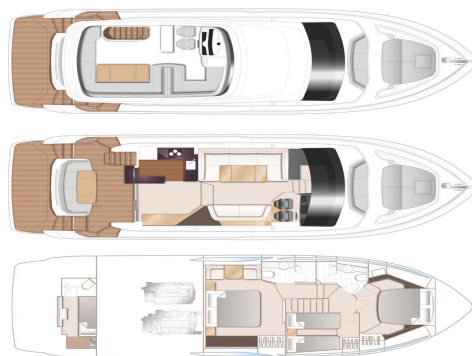

## PRINCESS F55

I LAGER • F55092

VISNING OSLO, NORWAY

2X VOLVO PENTA D13 (2X 900HP) - H  
TOPPFART, CA 32KN  
LÄNGD 17.6 M X BREDD 4.87 M  
2 KABINER • 3 WC

SOLD

Princess Yachts West Sweden  
+46 (0) 304 390 90  
princessyachts.se

### DIMENSIONER

Längd	17.6 m
Bredd	4.87 m
Djup, ca	1.46 m
Weight, ca	24600 kg
Bränsle	2x 2750 L
Vatten	608 L
Septik	1x315 L