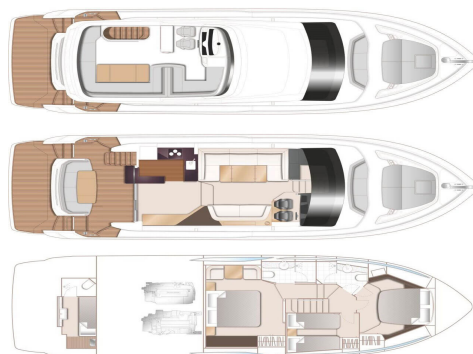

## PRINCESS F55

UNDER TILLVERKNING • F55123

VISNING PLYMOUTH, ENGLAND

2X VOLVO PENTA D13 (2X 900HP) - H  
TOPPFART, CA 32KN  
LÄNGD 17.6 M X BREDD 4.87 M  
2 KABINER • 3 WC

SOLD

Princess Yachts West Sweden  
+46 (0) 304 390 90  
princessyachts.se

### DIMENSIONER

Längd	17.6 m
Bredd	4.87 m
Djup, ca	1.46 m
Weight, ca	24600 kg
Bränsle	2x 2750 L
Vatten	608 L
Septik	1x315 L