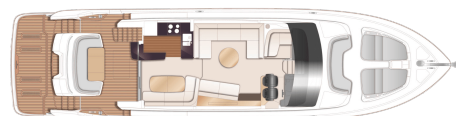

2025

PRINCESS F65

UNDER TILLVERKNING • F65047

VISNING PLYMOUTH, ENGLAND

2X MAN V8 (2X 1200HP) - H
TOPPFART, CA KN
LÄNGD 20.3 M X BREDD 5.1 M
5 KABINER • 4 WC

SOLD

Princess Yachts West Sweden
+46 (0) 304 390 90
princessyachts.se

DIMENSIONER

Längd	20.3 m
Bredd	5.1 m
Djup, ca	1.63 m
Weight, ca	40177 kg
Bränsle	2x 4100 L
Vatten	873 L
Septik	1x272 L

ÖVRIGT

Tillverkare	Princess Yachts Limited
Designer	Olesinski
Båtkategori	Power
Skrovtyp	Planing
Material	Fibreglass
Elsystem	24 V
Kabiner	5
WC	4