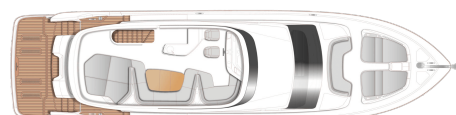

2025

PRINCESS F65

UNDER TILLVERKNING • F65047

VISNING PLYMOUTH, ENGLAND

2X MAN V8 (2X 1200HP) - H
TOPPFART, CA KN
LÄNGD 20.3 M X BREDD 5.1 M
5 KABINER • 4 WC

SOLD

Princess Yachts West Sweden
+46 (0) 304 390 90
princessyachts.se

DIMENSIONER

Längd	20.3 m
Bredd	5.1 m
Djup, ca	1.63 m
Weight, ca	40177 kg
Bränsle	2x 4100 L
Vatten	873 L
Septik	1x272 L

ÖVRIGT

Tillverkare	Princess Yachts Limited
Designer	Olesinski
Båtkategori	Power
Skrovtyp	Planing
Material	Fibreglass
Elsystem	24 V
Kabiner	5
WC	4