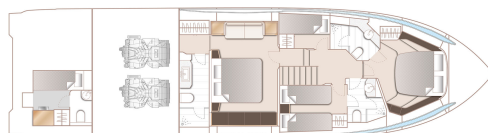

2021

PRINCESS S66

UNDER TILLVERKNING • S66101

VISNING PLYMOUTH, ENGLAND

2X MAN V12 (2X 1400HP) - H
TOPPFART, CA 36KN
LÄNGD 20.32 M X BREDD 5.08 M
4 KABINER • 3 WC

SOLD

Princess Yachts West Sweden
+46 (0) 304 390 90
princessyachts.se

DIMENSIONER

Längd	20.32 m
Bredd	5.08 m
Djup, ca	1.47 m
Weight, ca	34276 kg
Bränsle	2x 4100 L
Vatten	873 L
Septik	1x150 L

ÖVRIGT

Tillverkare	Princess Yachts Limited
Designer	Olesinski
Båtkategori	Power
Skrovtyp	Planing
Material	Fibreglass
Elsystem	24 V
Kabiner	4
WC	3