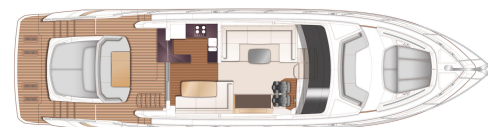

2021

PRINCESS S66

UNDER TILLVERKNING • S66101

VISNING PLYMOUTH, ENGLAND

2X MAN V12 (2X 1400HP) - H
TOPPFART, CA 36KN
LÄNGD 20.32 M X BREDD 5.08 M
4 KABINER • 3 WC

SOLD

Princess Yachts West Sweden
+46 (0) 304 390 90
princessyachts.se

DIMENSIONER

Längd	20.32 m
Bredd	5.08 m
Djup, ca	1.47 m
Weight, ca	34276 kg
Bränsle	2x 4100 L
Vatten	873 L
Septik	1x150 L

ÖVRIGT

Tillverkare	Princess Yachts Limited
Designer	Olesinski
Båtkategori	Power
Skrovtyp	Planing
Material	Fibreglass
Elsystem	24 V
Kabiner	4
WC	3