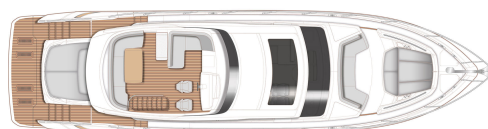

2021

PRINCESS S66

UNDER TILLVERKNING • S66101

VISNING PLYMOUTH, ENGLAND

2X MAN V12 (2X 1400HP) - H
TOPPFART, CA 36KN
LÄNGD 20.32 M X BREDD 5.08 M
4 KABINER • 3 WC

SOLD

Princess Yachts West Sweden
+46 (0) 304 390 90
princessyachts.se

DIMENSIONER

Längd	20.32 m
Bredd	5.08 m
Djup, ca	1.47 m
Weight, ca	34276 kg
Bränsle	2x 4100 L
Vatten	873 L
Septik	1x150 L

ÖVRIGT

Tillverkare	Princess Yachts Limited
Designer	Olesinski
Båtkategori	Power
Skrovtyp	Planing
Material	Fibreglass
Elsystem	24 V
Kabiner	4
WC	3