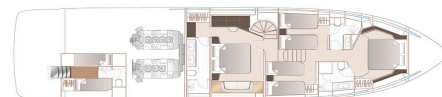

2023

PRINCESS S72

FÖRMEDLING • S72515 • GBPYIF6037F323

VISNING BOHUS-MALMÖN, SWEDEN

2X MAN V12 (2X 1800HP) - 395H
TOPPFART, CA 36KN
LÄNGD 23.09 M X BREDD 5.45 M
5 KABINER • 4 WC

EUR 4.500.000 MOMS BETALT I EU
51.837.890 SEK (BASED ON THE RATE 11.52)

DIMENSIONER

Längd	23.09 m
Bredd	5.45 m
Djup, ca	1.72 m
Weight, ca	52814 kg
Bränsle	4500 L
Vatten	820 L
Septik	1x400 L

ÖVRIGT

Tillverkare	Princess Yachts Limited
Designer	Olesinski
Båtkategori	Power
Material	Fiberglass
Elsystem	24 V
Kabiner	5
WC	4

Princess S72 med dubbla MAN V12-1800hk dieselmotorer • Vitt skrov • Valnötsinredning, matt • Fyra hytter med plats för 8 gäster, plus besättningshytt • Yacht Controller • Hydrauliska variabla bog- och akterpropellrar • Hydrauliska fen-stabilisatorer • Luftkonditionering/värme • Onan generator 27kW • Uppgraderad belysning • Elektriskt styrt skjutbart tak över förarplatsen • Elektrisk-hydraulisk bimini • Raymarine navigationsutrustning • Undervattensbelysning