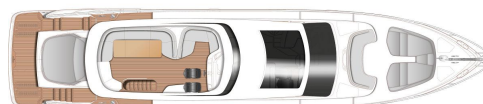

2023

PRINCESS S72

FÖRMEDLING • S72515 • GBPYIF6037F323

VISNING BOHUS-MALMÖN, SWEDEN

2X MAN V12 (2X 1800HP) - 395H
TOPPFART, CA 36KN
LÄNGD 23.09 M X BREDD 5.45 M
5 KABINER • 4 WC

EUR 4.500.000 MOMS BETALT I EU
51.837.890 SEK (BASED ON THE RATE 11.52)

DIMENSIONER

Längd	23.09 m
Bredd	5.45 m
Djup, ca	1.72 m
Weight, ca	52814 kg
Bränsle	4500 L
Vatten	820 L
Septik	1x400 L

ÖVRIGT

Tillverkare	Princess Yachts Limited
Designer	Olesinski
Båtkategori	Power
Material	Fiberglass
Elsystem	24 V
Kabiner	5
WC	4