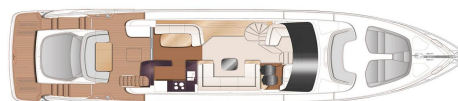

2023

PRINCESS S72

FÖRMEDLING • S72515 • GBPYIF6037F323

VISNING BOHUS-MALMÖN, SWEDEN

2X MAN V12 (2X 1800HP) - 395H
TOPPFART, CA 36KN
LÄNGD 23.09 M X BREDD 5.45 M
5 KABINER • 4 WC

EUR 4.500.000 MOMS BETALT I EU
51.837.890 SEK (BASED ON THE RATE 11.52)

DIMENSIONER

Längd	23.09 m
Bredd	5.45 m
Djup, ca	1.72 m
Weight, ca	52814 kg
Bränsle	4500 L
Vatten	820 L
Septik	1x400 L

ÖVRIGT

Tillverkare	Princess Yachts Limited
Designer	Olesinski
Båtkategori	Power
Material	Fiberglass
Elsystem	24 V
Kabiner	5
WC	4