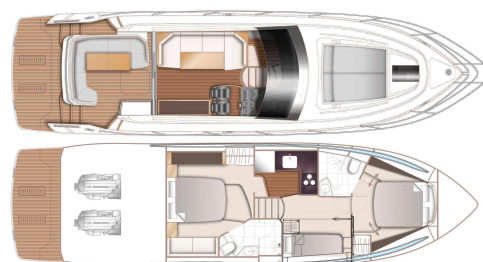

2022

PRINCESS V50

UNDER TILLVERKNING • V50916

VISNING PLYMOUTH, UK

2X VOLVO PENTA IPS 650 (2X 480HP) - H
TOPPFART, CA 32KN
LÄNGD 16.02 M X BREDD 4.08 M
3 KABINER • 2 WC

SOLD

Princess Yachts West Sweden
+46 (0) 304 390 90
princessyachts.se

DIMENSIONER

Längd	16.02 m
Bredd	4.08 m
Djup, ca	1.09 m
Weight, ca	15900 kg
Bränsle	1550 L
Vatten	414 L
Septik	170 L

ÖVRIGT

Tillverkare	Princess Yachts Limited
Designer	Olesinski
Båtkategori	Power
Skrovtyp	Planing
Material	Fibreglass
Elsystem	24 V
Kabiner	3
WC	2