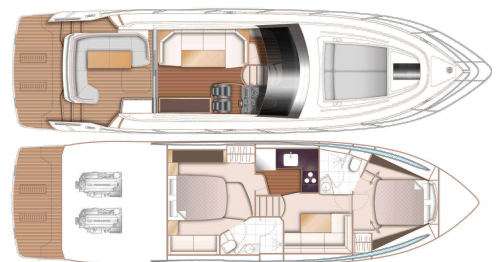

2023

PRINCESS V50

I LAGER • V50921

VISNING VINDÖN, SWEDEN

2X VOLVO PENTA IPS 650 (2X 480HP) - H
TOPPFART, CA 32KN
LÄNGD 15.49 M X BREDD 4.11 M
2 KABINER • 2 WC

SOLD

Princess Yachts West Sweden
+46 (0) 304 390 90
princessyachts.se

DIMENSIONER

Längd	15.49 m
Bredd	4.11 m
Djup, ca	1.14 m
Weight, ca	14200 kg
Bränsle	1325 L
Vatten	364 L
Septik	170 L

ÖVRIGT

Tillverkare	Princess Yachts Limited
Designer	Olesinski
Båtkategori	Power
Skrovtyp	Planing
Material	Fibreglass
Elsystem	24 V
Kabiner	2
WC	2