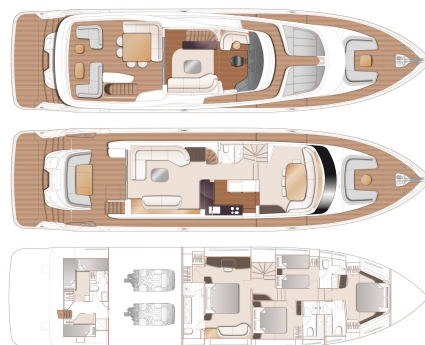

2024

PRINCESS X80

UNDER TILLVERKNING • X80023

VISNING PLYMOUTH, ENGLAND

2X MAN V12 (2X 1900HP) - H
TOPPFART, CA 30KN
LÄNGD 25.18 M X BREDD 6.06 M
6 KABINER • 6 WC

SOLD

Princess Yachts West Sweden
+46 (0) 304 390 90
princessyachts.se

DIMENSIONER

Längd	25.18 m
Bredd	6.06 m
Djup, ca	1.78 m
Weight, ca	61600 kg
Bränsle	2x 7000 L
Vatten	1400 L
Septik	1x500 L

ÖVRIGT

Tillverkare	Princess Yachts Limited
Designer	Olesinski
Båtkategori	Power
Skrovtyp	Planing
Material	Fibreglass
Elsystem	24 V
Kabiner	6
WC	6