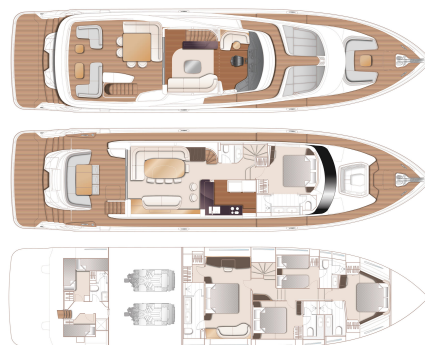

## PRINCESS X80

UNDER TILLVERKNING • X80025

VISNING PLYMOUTH, ENGLAND

2X MAN V12 (2X 1900HP) - H  
TOPPFART, CA 30KN  
LÄNGD 25.18 M X BREDD 6.06 M  
7 KABINER • 6 WC

SOLD

Princess Yachts West Sweden  
+46 (0) 304 390 90  
princessyachts.se

### DIMENSIONER

Längd	25.18 m
Bredd	6.06 m
Djup, ca	1.78 m
Weight, ca	61600 kg
Bränsle	2x 7000 L
Vatten	1400 L
Septik	1x500 L