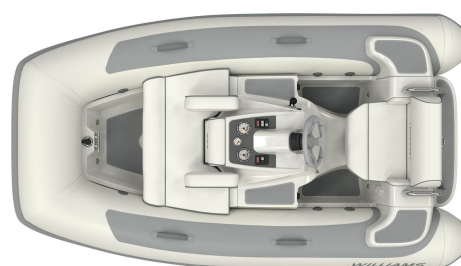

2021

WILLIAMS JET TENDERS

UNDER TILLVERKNING • 29218

BRP ROTAX ACE 900 (90HP) - H
TOPPFART, CA 42KN
LÄNGD 2.9 M X BREDD 1.7 M

SOLD

Princess Yachts West Sweden
+46 (0) 304 390 90
princessyachts.se

Princess Yachts Norway
+47 66 76 08 70
princessyachts.no

Princess Yachts Denmark
+45 70 26 84 84
princessyachts.dk

FRAMDRIVNING

Motorer	BRP Rotax ACE 900
Motor	90 hp
Fart, ca	42 kn
Typ	Inboard
Drivtyp	Surface
Bränsle	Gas/Petrol

DIMENSIONER

Längd	2.9 m
Bredd	1.7 m
Weight, ca	300 kg
Bränsle	40 L
Vatten	Ingen
Septik	Ingen