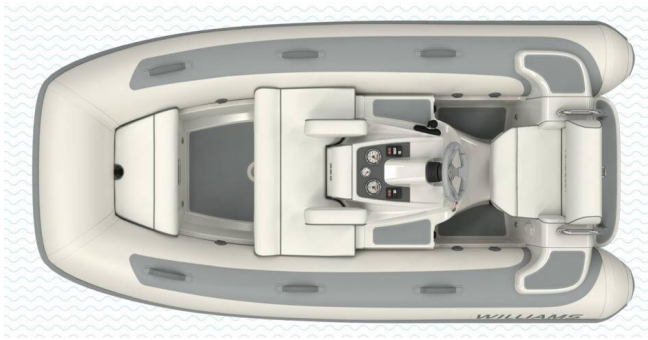

Princess Yachts West Sweden
+46 (0) 304 390 90
princessyachts.se

Princess Yachts Norway
+47 66 76 08 70
princessyachts.no

Princess Yachts Denmark
+45 70 26 84 84
princessyachts.dk