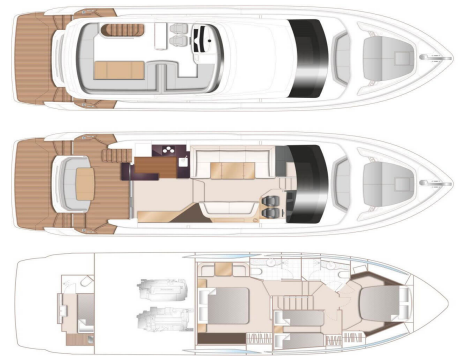

2022

PRINCESS F55

UNDER TILLVERKNING • F55123

VISNING PLYMOUTH, ENGLAND

2X VOLVO PENTA D13 (2X 900 HP)
TOPPFART, CA 32 KN
LÄNGD 17.6 M X BREDD 4.87 M
6 BÄDDAR • 3 KABINER • 2 WC

SOLD

Princess Yachts West Sweden
+46 (0) 304 390 90
princessyachts.se

DIMENSIONER

Längd	17.6 m
Bredd	4.87 m
Djup, ca	1.46 m
Vikt, ca	24600 kg
Bränsle	2x 1375 L
Vatten	1x 608 L
Septik	1x 315 L

ÖVRIGT

Tillverkare	Princess Yachts Limited
Designer	Olesinski
Båtkategori	Motor
Skrovtyp	Planande
Material	Glasfiber
Elsystem	24 V
Bäddar	6
Kabiner	3
WC	2