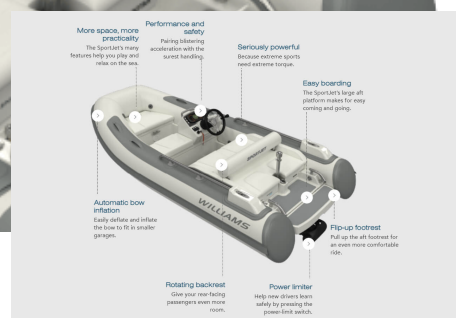

Princess Yachts West Sweden
+46 (0) 304 390 90
princessyachts.se

Princess Yachts Norway
+47 55 52 50 30 / +47 66 76 08 70
princessyachts.no

Princess Yachts Denmark
+45 70 26 84 84
princessyachts.dk