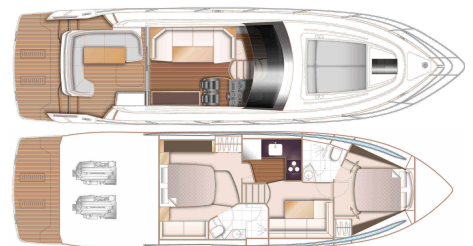

2023  
**PRINCESS V50**

I LAGER • V50921

VISNING VINDÖN, SWEDEN

2X VOLVO PENTA IPS 650 (2X 480 HP)  
TOPPFART, CA 32 KN  
LÄNGD 15.49 M X BREDD 4.11 M  
4 BÄDDAR • 2 KABINER • 2 WC

SOLD

Princess Yachts West Sweden  
+46 (0) 304 390 90  
princessyachts.se

### DIMENSIONER

Längd	15.49 m
Bredd	4.11 m
Djup, ca	1.14 m
Vikt, ca	14200 kg
Bränsle	1325 L
Vatten	364 L
Septik	170 L

### ÖVRIGT

Tillverkare	Princess Yachts Limited
Designer	Olesinski
Båtkategori	Motor
Skrovtyp	Planande
Material	Glasfiber
Elsystem	24 V
Bäddar	4
Kabiner	2
WC	2

Vi har en ny Princess V50 Deck Saloon till säsongen 2023. Bilderna är av en systembåt. Kontakta oss för en komplett utrustningslista och för att boka en privat visning.