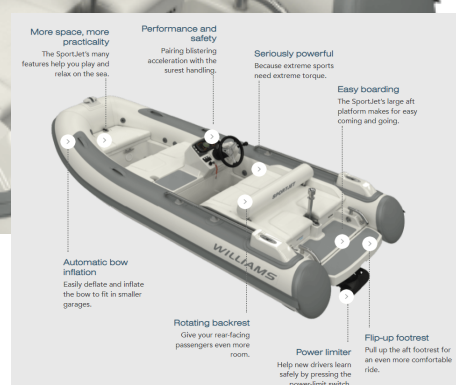

SOLD

Princess Yachts West Sweden
+46 (0) 304 390 90
princessyachts.se

Princess Yachts Norway
+47 55 52 50 30 / +47 66 76 08 70
princessyachts.no

Princess Yachts Denmark
+45 70 26 84 84
princessyachts.dk