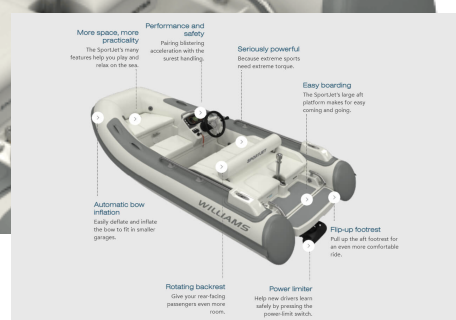

Princess Yachts West Sweden
+46 (0) 304 390 90
princessyachts.se

Princess Yachts Norway
+47 55 52 50 30 / +47 66 76 08 70
princessyachts.no

Princess Yachts Denmark
+45 70 26 84 84
princessyachts.dk