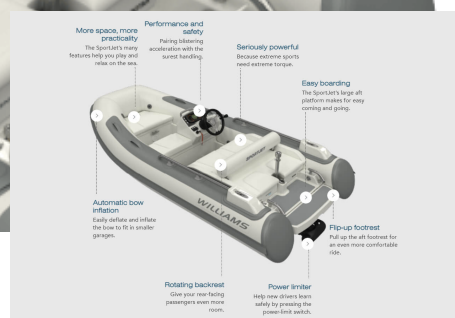

Princess Yachts West Sweden
+46 (0) 304 390 90
princessyachts.se

Princess Yachts Norway
+47 55 52 50 30 / +47 66 76 08 70
princessyachts.no

Princess Yachts Denmark
+45 70 26 84 84
princessyachts.dk