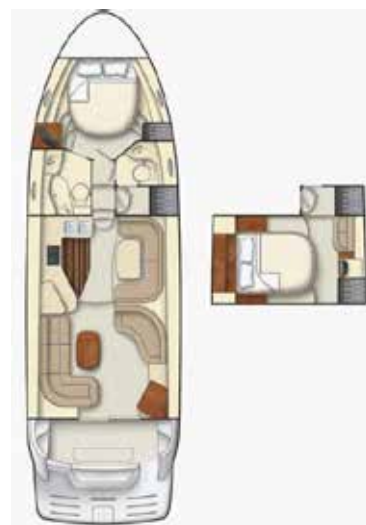

MERIDIAN YACHTS 411

Motorer	2 x Cummins (2x 425 hk) ~980h
Årsmodell	2007
Byggnr / Skrovn	
Pris	2.450.000 NOK inkl norsk mva
Visning	Norge
L.Ö.A. x Bredd x Djup	14,32 x 4,32 x 1,1 m
Vikt	13 ton
Bränslekapacitet, ca	1700 L
Vattenkapacitet, ca	400 L + 40 L
Septiktank, ca	200 L
Kabiner/Bäddar/WC	2 / 4 / 2