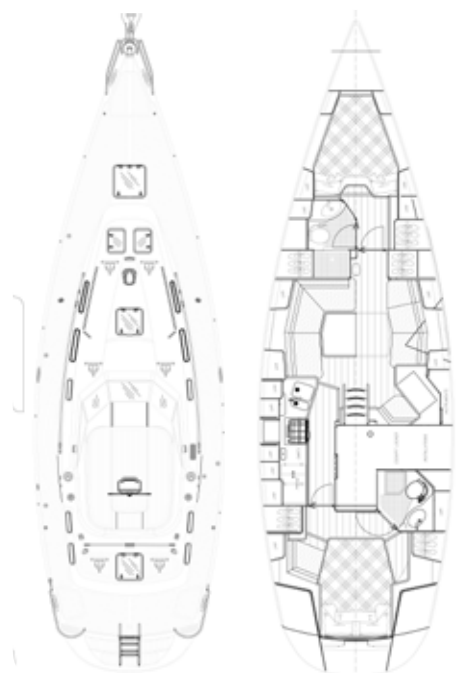

Najad 440 CC

Motor	Volvo Penta D2-75 S-drev (55 kW, 75 hk) ~100h
Årsmoell	2013
Byggnr / HIN	N440-137 / SE-NWYN0010H213
Pris	5.795.000 SEK inkl EU moms
L.Ö.A.	13.5 M
L.W.L	12.1 M
Bredd	3.99 M
Djup	2,1 M
Vikt	14 T varav ballast 4.8 T
Masthöjd över havet	20.5 M
Bränsletank	425 L
Vattentank	550 L + 40 L varmvattenberedare
Septiktank	120 L
Kabiner / Bäddar	2 / 4+2