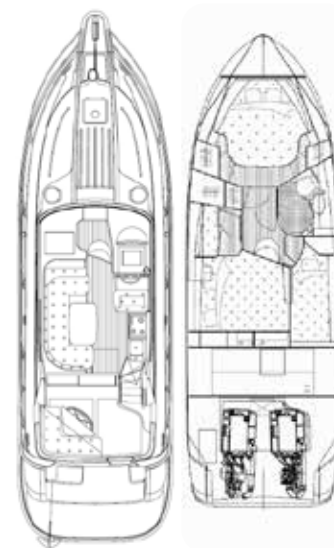

Nord West 370 Flybridge

Motorer	2 x Volvo Penta IPS 400 (300 hk) -750h
Årsmodell	2008
Byggnr / Skrovnr	NW370-007 / SE-NWY37007D808
Pris	2.445.000 NOK inkl norsk mva
Visning	Vindön, Sverige
L.Ö.A. x Bredd x Djup	11,8 x 3,5 x 1,2 m
Vikt	9 ton
Bränslekapacitet, ca	800 L
Vattenkapacitet, ca	435 L + 40 L
Septiktank, ca	150 L
Kabiner/Bäddar/WC	3 / 5 / 1