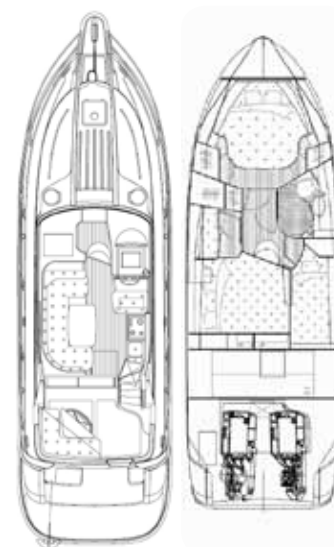

Nord West 370 Flybridge

Motorer	2 x Volvo Penta IPS 400 (300 hk) ~442 h
Årsmodell	2008
Byggnr / HIN	NW370-009 / SE-NWY37009D808
Pris	2.995.000 SEK inkl EU moms
L.Ö.A. x Bredd x Djup	11,8 x 3,5 x 1,2 m
Vikt	9 T
Bränsletankar	800 L
Vattentank	435 L
Septiktank	150 L
Kabiner/Bäddar/WC	3 / 5 / 1

DRIVLINA

3st joystick för lättare manövrering; inne, flybridge och på SB sida i sittbrunn

Volvo Penta 7-tums display på fly (ny 2015)

VP interface för motordata inkl. bränsleförbrukning L/nm (nytt -15)

Nya rattar 2014 båda styrplatser