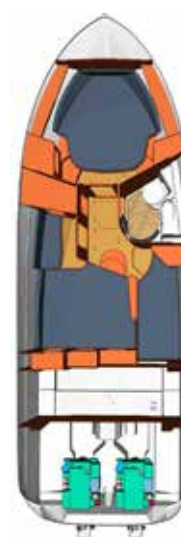

Nord West 370 Flybridge

Motorer	2 x Volvo Penta D4 (300 hk) ~400h
Årsmodell	2011
Byggnr / Skrovnr	NW370-078 / SE-NWY37078A111
Pris	2.396.000 NOK exkl moms 2.995.000 NOK inkl 25% moms
Visning	Bergen, Norge
L.Ö.A. x Bredd x Djup	11,8 x 3,5 x 1,2 m
Vikt	9 ton
Bränslekapasitet, ca	800 L
Vattenkapasitet, ca	435 L + 40 L
Septiktank, ca	150 L
Kabiner/Bäddar/WC	3 / 5 / 1

EKSTERIØR & INTERIØR

- Teak akterdekk & badeplattform
- Teak dollbord & baugspyd
- Teak flybridge
- El nedsenkbar bord på fly (solseng)
- Baugspyd med stige
- Mahogny lister på sidene+akterdekk
- Feste akter for påhengsmotor
- Zodiac 310 rib (ikke motor)
- Tiltbar krybbe for lettboat, slik at man ikke behøver ta av motor.
- Også snap on davits m/støttestag
- Dusj på badeplattform
- Dekkspyling med 10 m slange
- Sort kalesje akter og på flybridge
- Kalesje/nett til front+sidevinduer
- Stereo i salong med 4 høytalere og 2 på akterdekk
- Stereo på fly med 4 høytalere
- Antracit grå puter ute
- Fast bord på akterdekk
- Integrert badeplattform
- Nedfellbar targabøyle m gassdempere
- Heldekkende kalesje flybridge
- Kalesje for akterdekk

- LED belysning med dimmer
- Åpningsbart sidevindu ved førerposisjon
- Vendbar sofa i salong, så passasjerer kan sitte i fartsretningen
- Flatskjerm i salong/pentry med DVD, koblet sammen med stereo

NAVIGASJON: