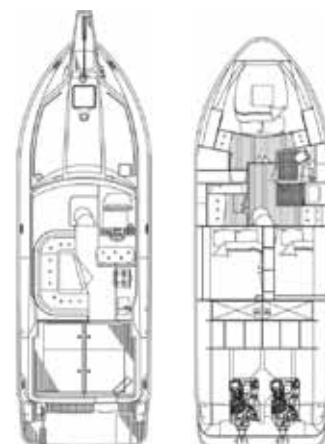

Nord West 390 Flybridge

Motorer	2 x Volvo Penta KAD 300 (285 hk) ~1350h
Toppfart, ca	30 kn
Årsmodell	2002
Byggnr / HIN	NW390-041 / SE-NWY39041K102
Pris	1.995.000 SEK inkl moms
L.Ö.A. x Bredd x Djup	11,9 x 3,7 x 1,1 m
Bränsletankar	840 L
Vattentank	550 L
Septiktank	180 L
Kabiner / Bäddar / WC	3 / 6 / 1