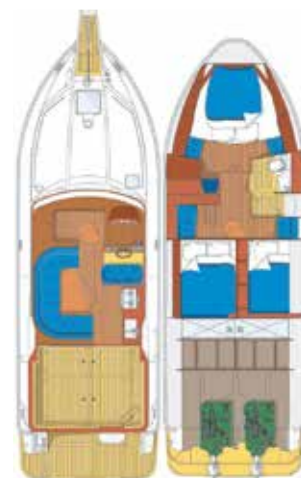

## Nord West 390 Flybridge

<b>Motorer</b>	2 x Volvo Penta KAD 300 (285 hk) ~987 h
<b>Årsmodell</b>	2004
<b>Byggnr / HIN</b>	NW390-113 / SE-NWY390131304
<b>Pris</b>	2.095.000 SEK inkl EU moms
<b>Visning</b>	Vindön, Sverige
<b>L.Ö.A. x Bredd x Djup</b>	11,9 x 3,7 x 1,1 m
<b>Bränsletankar</b>	980 L
<b>Vattentank</b>	600 L
<b>Septiktank</b>	180 L
<b>Kabiner / Bäddar / WC</b>	3 / 6 / 1

### UTVÄNDIGT

Blå dynor ute  
 Teakdäck komplett  
 El. ankarspel förut med rostfritt ankare och räkneverk  
 El. ankarspel akterut med fjärr

Öppningsbar skylight med rullgardin och myggnät i förpik  
 Kapell sittbrunn och fly, blå  
 Kapell frontrutor  
 Kapell flybridgeuppgång, ljusgrått  
 Badstege, dusch på badplattform  
 Däckspolning med färskvatten  
 Förtöjningsutrustning  
 Rostfri salongsdörr  
 Teakbänk på BB sida i sittbrunn med blå dyna  
 Teakbänk på BB sida i sittbrunn  
 Stävstege  
 Snap-davits-gummibåtsbeslag  
 Utombordarfäste  
 Stereo på flybridge

### INVÄNDIGT

TV på hiss i pentry  
 Stereo/CD i salong  
 Rostfria Stelton-lampor vid soffa  
 Klocka, barometer, termo-/hygrometer  
 Teakdurk invändigt  
 Sjökortsställ vid förarplats

Elektrisk toalett  
 Bäddmadrass i kabinerna  
 Corianskiva på pentry, ljus  
 Kylskåp  
 Kombinerad kyl och frys 40 L  
 Gasolspis med ugn  
 Nord West servis