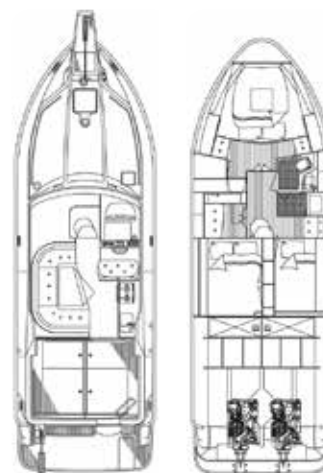

Nord West 390 Flybridge

Motorer	2 x Volvo Penta D6 (310 hk) ~483h
Årsmodell	2005
Byggnr / HIN	NW390-154 / SE-NWY39054B505
Pris	2.395.000 SEK inkl moms
Visning	Landskrona, Sverige
L.Ö.A. x Bredd x Djup	11,9 x 3,7 x 1,1 m
Bränsletankar	980 L
Vattentank	600 L
Septiktank	180 L
Kabiner / Bäddar / WC	3 / 6 / 2

NAVIGATION OCH FRAMDRIVNING

2x Simrad plotter/radar/fishfinder
 CX44 10tum på nedre förarplats och
 SunView-skärm på flybridge
 2x Simrad autopilot/roderindikator
 2 x Simrad VHF RS87
 2 x Simrad logg & Lod
 Davis väderstation
 Kompass
 Bogpropeller
 Digitala motorinstrument med bräns-
 leförbrukning mm
 Vindrutetorkare
 Trimplan
 Defroster
 Strålkastare

EXTERIÖR

Vitt skrov
 Teakdäck komplett
 Teakbänk på BB sida i sittbrunn
 Blå dynor+stolar flybridge/sittbrunn
 Rostfritt salongsdörr och rutram
 El ankarspel förut med rostfritt ankare
 med kätting och räkneverk
 El ankarspel akterut med rostfritt an-
 kare och fjärrkontroll
 Kapell sittbrunn o flyb, blå (nya -15)