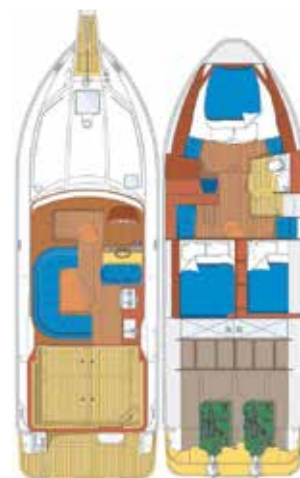

Nord West 390 Flybridge

Motorer	2 x Volvo Penta D6 (310 hk) -1056h
Årsmodell	2007
Byggnr / HIN / Reg.nr.	NW390-166 / SE-NWY390661607 / LK9975
Pris	2.295.000 NOK inkl norsk mva
Visning	Henån, Sverige
L.Ö.A. x Bredd x Djup	11,9 x 3,7 x 1,1 m
Bränsletankar	980 L
Vattentank	600 L
Septiktank	180 L
Kabiner/Bäddar/WC	3 / 6 / 1

och myggnät i förpik
Kapell sittbrunn och flybridge, svarta samt svart nät frontrutor (alla nya -19)
Kapell flybridgeuppgång
Eldre Vinterkapell blå färg
Badstege, dusch på badplattform
Däckspolning med färskvatten
Förtöjningsutrustning
Rostfri salongsdörr
Teakbänk på BB sida i sittbrunn
Teakbord på flybridge
Stävstege
Kikarställ på flybridge
Snap-davits-gummibåtsbeslag
Utombordarfäste

INVÄNDIGT

CD/DVD/Stereo i salon
17 tums TV i förpik
Två rostfria Steltonlampor
Klocka, barometer, termo/hygrometer
Teakdurk invändigt
Bäddmadrass alla kabiner
Sjökortsställ vid förarplats
El. spolning WC