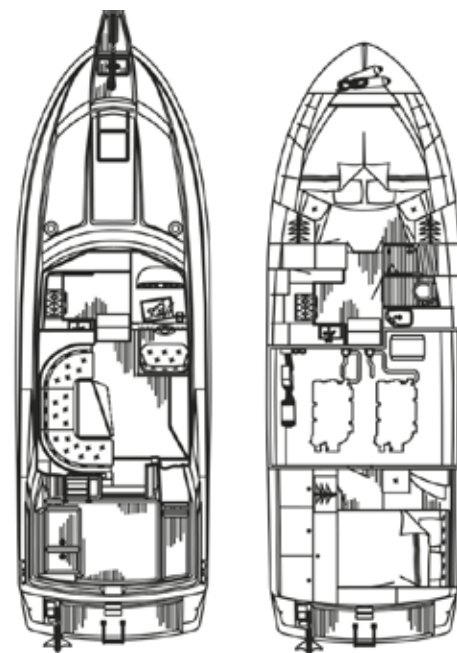

Nord West 410 Flybridge

Motorer	2 x Volvo Penta TAMD 63P (370 hk) axlar ~456h
Årsmoell	1999
Byggnr/Skrovn	NW410-020, SE-NWY42020C999
Pris	1.395.000 SEK inkl moms
L.Ö.A.	12,20 m
Bredd	3,80 m
Djup, ca	1,10 m
Vikt	10500 kg
Bränsletankar	1000 L
Vattentank	400 L
Septiktank	125 L
Kabiner / Bäddar	2 / 4
WC	1

Navigation mm

Kartplotter Simrad CX44 kartbord inne
Kartplotter Simrad CE32 kornisch inne
Furuno radar inne i kornsch
Kartplotter Simrad DS44 på fly
Simrad Robertson AP20 autopilot, inne/fly
Simrad lod IS11 (logg ur funktion), inne/fly
Shipmate VHF RS8300, inne och på fly
Kompass, inne och på fly
Defroster/gångvärme
Trimplan (indikatorer ur funktion)
Strålkastare
Bog- och häckpropeller med fjärrkontroll
Motorinstrument, inne och på fly
Tuta
Kompass
Kartläsarlampa
Vindrutetorkare
Hydrauliskt styrsystem
TFX elektriska reglage
Aquadrive för mjukare tystare gång
Lanternor

Exteriör

Kapell sittbrunn och flybridge blått (nyare)
Kapell frontrutor i svart nät (nytt 2014)
Teakbord i sittbrunn
Teakdäck sittbrunn, skarndäck, badplattform, flybridge och peke
El ankarspel förut med med rostfri kätting, lina och rostfritt ankare
El ankarspel akterut med fjärrkontroll och rostfritt ankare med blylina
Dusch på badplattform (k/v)
Däckspolning
Stävstege, Badstege
Utombordarfäste
Snap-on-davits gummibåtsfästen
Flagga, flaggstång
Dynor och stolar på flybridge i mörkgrå kapellväv (nya 2016)