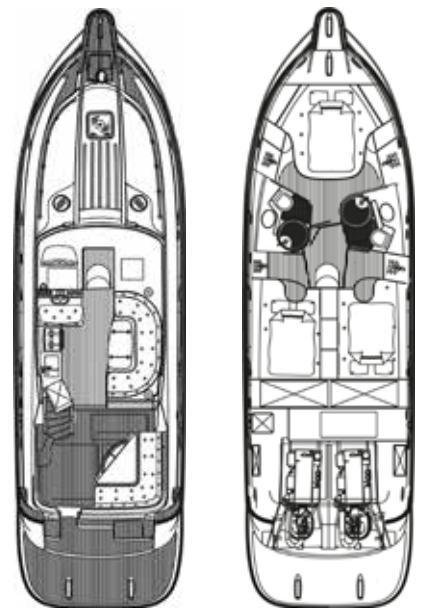

Princess Yachts West Sweden
+46 304 390 90
princessyachts.se

Princess Yachts Norway
+47 55525030 / +47 66760870
princessyachts.no

Princess Yachts Denmark
+45 70268484
princessyachts.dk