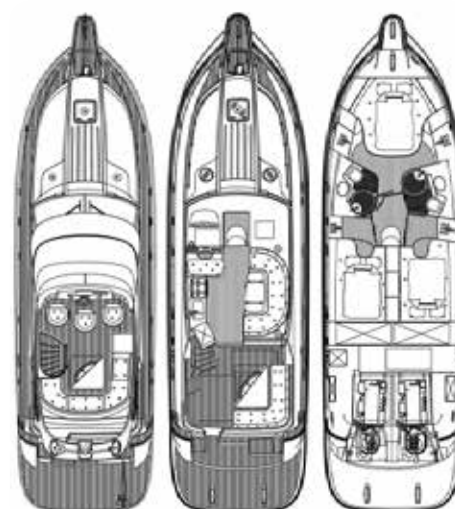

Nord West 420 Flybridge

Motorer	2x Volvo Penta IPS 600 (435 hk) ~417h
Motornr	2006019069, 2006019070
Årsm./Byggnr/Skrovnr	2008/NW420-053/SE-NWY420531708
Pris	3.450.000 SEK inkl moms
Visning	Vindön, Sverige
L.Ö.A. x Bredd x Djup	13,5 x 3,9 x 1,2 m
Vikt	12 T
Bränsletankar	2 x 600 L
Vattentank	500 L + 75 L varmvattenberedare
Septiktank	180 L
Kabiner/Bäddar/WC	3 / 6 / 2

NAVIGATION & MANÖVRERING

2x joystick på förarplats och fly
 Bogpropeller
 Zipwake automatiskt trimplanssystem (nytt 2016)
 2x Raymarine plotter/radar 12 tum touch (nya 2016) med 4 kW radom radarantenn och backkamera
 2x Raymarine logg & Lod (nya -16)
 2x Raymarine autopilot med rorderindikator o RateGyro-kompass
 2x VHF m DSC-D Ray240E
 Bränsleförbrukning L/h
 Digitala motorinstrument
 Magnetkompass
 Vindrutetorkare med spolning
 Defroster
 Strålkastare

EXTERIÖR

Vitt skrov med blå vattenlinje
 El. ankarspel förut, rostfritt ankare, kättingmätare
 El. ankarspel akter, rostfritt ankare, fjärr

El. sänkbart bord m soldyna på fly
 Kylskåp och grill på flybridge
 Teakdäck komplett
 Kapell sittbrunn och fly (blå)
 Kapell för frontrutor
 Separata kapell till stolar och bord på flybridge
 Badplattform m badstege
 Dusch på badplattform (k/v)
 Flaggstång och flagga
 Förtöjningsutrustning
 Hydraulisk landgång (lyfter 300kg)
 Rostfria vändbara vaggor
 Stävstege
 Kikarställ i teak på flybridge
 Undervattensbelysning

INTERIÖR

Skinn i salong, ljus
 Löstagbara mattor inne, ljusa
 Bäddmadrasser i alla kabiner
 Spiralmadrass i förpik
 Smart-TV 19 tum i salong och förkabin (nya 2017)
 TV i babord midkabin

Stereo/CD/DVD m högtalare i salong/sittbrunn, förpik o midkabin
 Corian i pentry, ljus
 Kylskåp (130 L)
 Kyl/frysbox (40 L)
 Varmluftsgugn/micro/grill
 Köksflökt över 3-lådig gasolspis
 Nord West servis