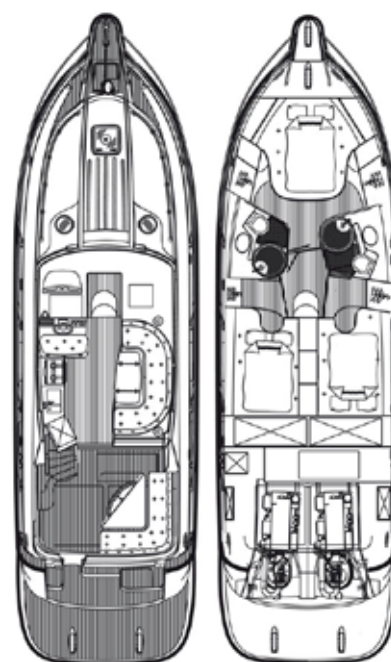

Nord West 420 Flybridge

Motorer	2 x Volvo Penta IPS 600 (435 hk) ~432 h
Årsmodell	2010
Byggnr / CE kod	NW420-107 / SE-NWY42007F010
Pris	5.295.000 SEK inkl moms
L.Ö.A.	13,5 M
Bredd	3.9 M
Vikt	12 T
Bränsletankar	2 x 600 L
Vattentank	500 L + 75 L varmvattenberedare
Septiktank	180 L
Kabiner / Bäddar	3 / 6
WC	2

NAVIGATION ETC

3 x joystick; förarplats, fly, sittbrunn (SB)
DPS - Dynamic Positioning System
Bogpropeller med fjärrkontroll
2 x Raymarine plotter 14" E140W
Raymarine HD radar öppen antenn 4kW
Backkamera och kamera i maskinrum inkopplad till båda plottrarna
Echopilot framåtseende ekolod inkopplad i plottrar
2 x Raymarine autopilot med roderindikator, Rate-Gyro-kompass och trådlös kontroll S100
2 x VHF m DSC-D Ray240E
AIS sändare och mottagare
Bränsleförbrukning L/h och L/nm
ACP - Active Corrosion Protection
2 x 7 tum Volvo Penta display
2 x Logg & Lod, Magnetkompass
Vindrutetorkare med spolning
Hydrauliska trimplan, Defroster
Strålkastare, Vatten- och bränslemätare

EXTERIÖR

Antracitgrå dynor i sittbrunn och på fly

El ankarspel förut, rostfritt ankare, kättingmätare, fjärr
El ankarspel akter, rostfritt ankare, fjärr
El sänkbart bord m soldyna på flybridge
Grill på flybridge
Kylskåp på flybridge
Teakdäck komplett
Kapell sittbrunn, svart
Kapell flybridge, svart
Kapell frontrutor, svart nät
Integrerad badplattform m badstege
Dusch på badplattform (k/v)
Flaggstång och flagga
6 fendrar o 4 förtöjningstampar
2st knapar på badplattform
2st undervattenslampor
Biminitop
Soldyna på fördäck
Snap-on-davits gummibåtsfästen
Utombordarfäste