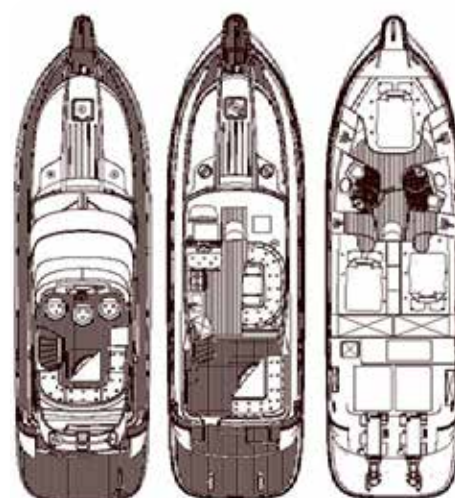

Nord West 420 Flybridge

Motorer	2x Volvo Penta D6 (370 hk) drev ~544h
Byggnr/Skrovnr	NW420-109/SE-NWY42009G010
Årsmodell	2010
Pris	3.595.000 SEK inkl moms
Visning	Vindön, Sverige
L.Ö.A. x Bredd x Djup	13,5 x 3,9 x 1,2 m
Vikt	12 T
Bränsletankar	2 x 600 L
Vattentank	500 L + 75 L varmvattenberedare
Septiktank	180 L
Kabiner/Bäddar/WC	3 / 6 / 2

NAVIGATION & MANÖVRERING

2x joystick på förarplats och på fly
 Bogpropeller
 Automatisk trimning av drev
 3x Raymarine plotter/radar 12 tum vid sidan om ratten, i kornisch och på fly med 4 kW öppen radarantenn och backkamera
 2x Raymarine autopilot med roderindikator o RateGyro-kompass
 2x VHF m DSC-D Ray240E
 Bränsleförbrukning L/h
 Digitala motorinstrument
 2x Logg & Lod
 Magnetkompass
 Vindrutetorkare med spolning
 Defroster
 Strålkastare

EXTERIÖR

Vitt skrov
 Antracitgrå dynor
 El. ankarspel förut, rostfritt ankare, kättingmätare

El. ankarspel akter, rostfritt ankare, fjärr
 El. sänkbart bord m soldyna på fly
 Kylskåp, grill och ho på flybridge
 Teakdäck komplett
 Kapell sittbrunn, fly (blå)
 Kapell för frontrutor
 Biminitop
 Badplattform m badstege
 Dusch på badplattform (k/v)
 Flaggstång och flagga
 Förtöjningsutrustning
 Hydralisk landgång (kan lyfta gummibåt/skoter)
 Rostfria vändbara vaggor
 Stävstege
 Utombordarfäste
 Stereo/radio på fly m. 2 högtalare