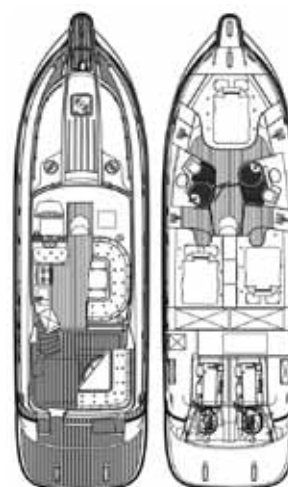

## Nord West 420 Flybridge

<b>Motorer</b>	2 x Volvo Penta IPS 600 (435 hk) ~252 h
<b>Årsmodell</b>	2011
<b>Byggnr / CE kod</b>	NW420-111 / SE-NWY42011H011
<b>Pris</b>	5.495.000 SEK inkl moms
<b>L.Ö.A. x Bredd x Djup</b>	13,5 x 3,9 x 1,2 m
<b>Vikt</b>	12 T
<b>Bränsletankar</b>	2 x 600 L
<b>Vattentank</b>	500 L + 75 L varmvattenberedare
<b>Septiktank</b>	180 L
<b>Kabiner / Bäddar / WC</b>	3 / 6 / 2

### NAVIGATION ETC

2 x joystick; förarplats, flybridge  
 Dynamic Positioning System (DPS)  
 Bogpropeller  
 2 x Raymarine plotter 12" C120W  
 Raymarine radar öppen antenn 4kW  
 Backkamera inkopplad till båda plottrarna  
 2 x Raymarine autopilot med roderindikator och Rate-Gyro-kompass  
 2 x VHF m DSC-D Ray240E  
 Bränsleförbrukning L/h och L/nm  
 7 tums digitala motorinstrument, förarplats/fly  
 2 x Logg & Lod, Magnetkompass  
 Vindrutetorkare med spolning  
 Hydrauliska trimplan, Defroster  
 Strålkastare, Vatten- och bränslemätare  
 ACP (Active Corrosion Protection)

### EXTERIÖR

Antracitgrå dynor i sittbrunn och på fly  
 El ankarspel förut, rostfritt ankare, kätting-mätare, fjärr

El ankarspel akter, rostfritt ankare, fjärr  
 El sänkbart bord m soldyna på flybridge  
 Grill på flybridge  
 Kylskåp på flybridge  
 Ismaskin i sittbrunn  
 Teakdäck komplett  
 Kapell sittbrunn, svart  
 Kapell flybridge, svart  
 Kapell frontrutor, svart nät  
 Integrerad badplattform m badstege  
 Dusch på badplattform (k/v)  
 Flaggstång och flagga  
 6 fendrar o 4 förtöjningstampar  
 Utombordarfäste  
 Gummibåtsfästen  
 Stävstege