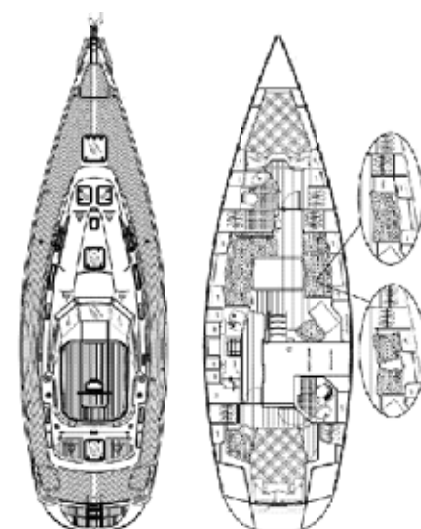

Najad 440 CC

Motor	Volvo Penta D2 (75 hk, 55 kW), axel -110h
Årsmodell	2012
Byggnr/CE kod	N440-131 / SE-NWYN0003E212
Pris	4.490.000 SEK inkl moms
L.Ö.A. x Bredd x Djup	13,5 x 4,0 x 2,1 m
Höjd över vatten	20,5 m
Vikt	14 ton
Bränsletank	425 L
Vattentank	550 L + 40 L varmvattenberedare
Septiktank	140 L
Kabiner/Bäddar/WC	2 / 4+1 / 2

Segling och manövrering

Bog- och häckpropeller med fjärr
El. ankarspel förut m kättingmätare
El. ankarspel akterut m fjärrkontroll
Vinschar, self-tailing i rostfritt stål;
2st el genuavinschar 52 STE FS
2st el storskotvinschar 46 EST
1 manuell vinschar på mast 40 ST FS
Styrning med kardanaxel
Flexibel Centaflex-koppling
Hydrauliskt backslag
3-bladig Gori-propeller
Headsail Furlex-system, elektriskt
Seldénrigg (vitlackerad) med Park
Avenuebom, Harkenväxel, Rod rigg