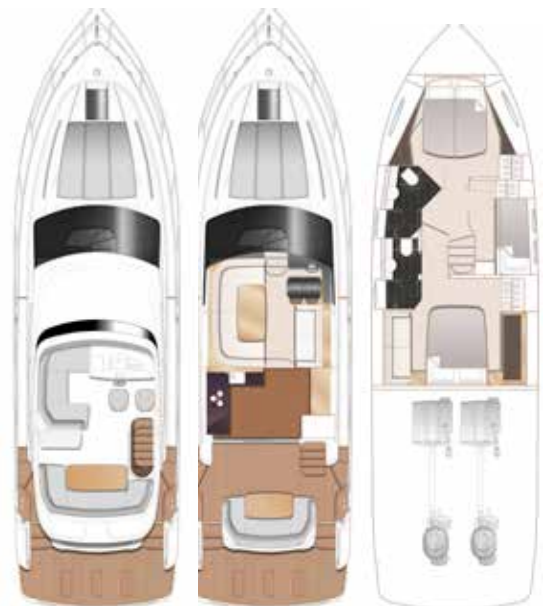

## 2018 **PRINCESS 49**

SALGSOPPDRAK • P49090 • GB-PYI49090F818 • LA9374

**8.750.000 NOK** INK NORSK MVA  
VISNING ØSTLANDET, NORGE

2X VOLVO PENTA IPS 700 (550 HK) ~300H  
TOPPFART, CA 31 KN  
LENGDE: 15,55 M x BREDDRE: 4,34 M  
3 LUGARER • 6 SENGER • 2 WC

Vi har fått inn en flott Princess 49 til salgs for kunde for kjøp av større båt. En eier fra den var ny, lagret innendørs i oppvarmet hall om vinteren, lavt ti-meantall. Service utført April-2020. Denne P49 er en tre kabiner med 6 faste sengeplasser. To bad med dusj, toalett og varmekabler i gulv. El hydraulisk heving og senk badeplattform. IPS 700 med joystickstyring. Den perfekte sommerbåten! Overlevering fra 20. juli 2020.

#### EKSTERIØR

Skrog: Hvit  
 El hydraulisk heving og senk badeplattform med remote  
 Ankerspill baug med 10m ekstra kjetting og syrefast anker  
 Wetbar med vask og grill på flybridge  
 Kjølebox på flybridge

#### Kalesje: Grå

Kalesje cockpit, cockpit sofa, flybridge  
 Tekstil puter ute: Movida Met Macadamia (Met Ice White contrast)  
 Sol pute fordekk (reticulated foam)  
 Teak badeplattform, akter og sidedekk  
 Skandinavian drop nose pulpit  
 Fusion MS-UD755 stereo på flybridge  
 LED Princess krone akter  
 Freshwater connection foredeck