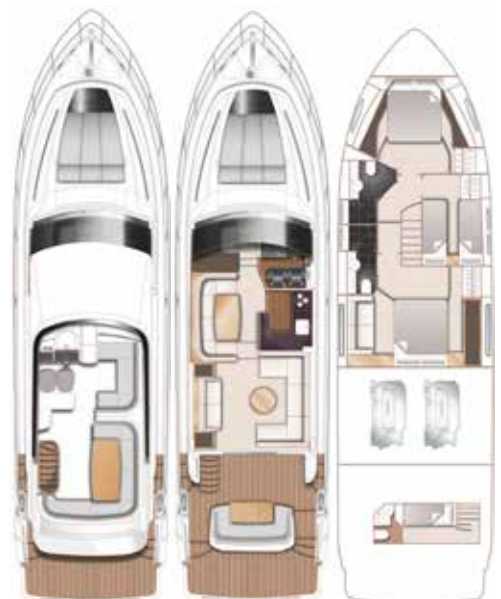

Princess Yachts West Sweden
+46 304 390 90
princessyachts.se

Princess Yachts Norway
+47 55525030 / +47 66760870
princessyachts.no

Princess Yachts Denmark
+45 70268484
princessyachts.dk