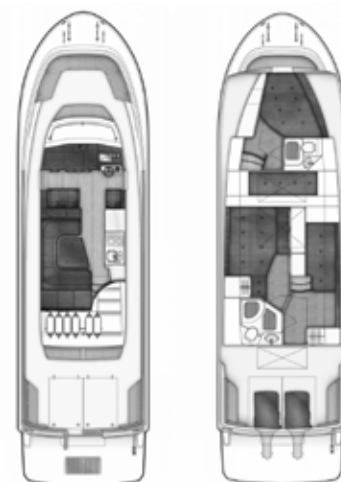

Targa 44

Motorer	2 x Volvo Penta IPS 600 (435 hk) -652 h
Årsmodell	2011
CE kod	FI-BOM44067J011
Pris	5.495.000 SEK inkl moms
L.Ö.A. x Bredd x Djup	14,36 x 3,95 x 1,1 m
Vikt	10 ton
Bränsletank	1500 L
Vattentank	350 L + 40 L varmvattenberedare
Septiktank	120 L
Kabiner/Bäddar/WC	4 / 3 / 2

EXTERIÖRT

Blått skrov med vit vattenlinje
 2x ankarspel fôt- och akterut
 Negativ akterspegel
 Y-fender i fören
 Komplette teakdäck inkl fly, övre för-
 däck mellan hajfenor, aktersittlådor,
 bridgedäcklådor, badplattform
 Breddat akterräcke