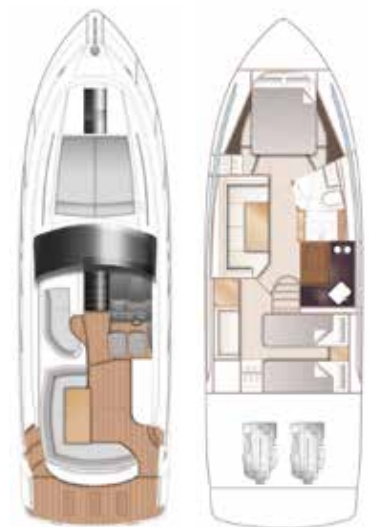

PRINCESS V40

FORMIDLINGSOPPDRAK • V40067 • GB-PY140067H819

4.795.000 NOK INKL NORSK MVA

VISNING I VOLLEN, OSLO, NORGE

2X VOLVO PENTA D6 (2X 370 HK) ~120 H

TOPPFART, CA 37-39 KN

LENGDE 12,98 M x BREDDE 3,81 M

2 LUGARER • 4+2 SENGER • 1 WC